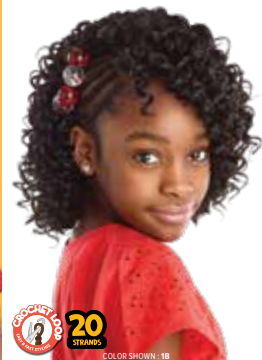

CROCHET LOOP **20 STRANDS**
COLOR SHOWN : 1B
BOUNCE ROD 6"