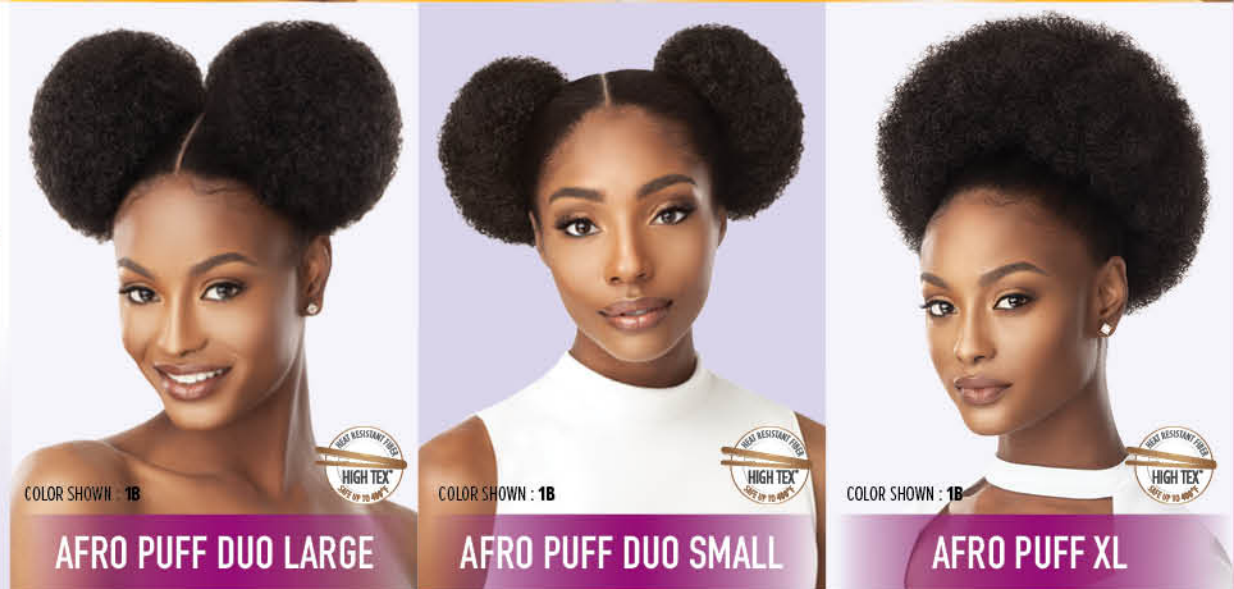

Pretty Quick

PREMIUM SYNTHETIC FIBER

PONY

PINEAPPLE ponytail

COLOR SHOWN : 2T1/30

CUTIE

COLOR SHOWN : 2T1/BURGUNDY

HOTTIE

COLOR SHOWN : 1B

SOFTIE

COLOR SHOWN : S1B/30

SWEETIE

COLOR SHOWN : 1B

NENE 18

COLOR SHOWN : S1B/30

VANNA 20

COLOR SHOWN : 1B

NENE 12

Quick PONY

COLOR SHOWN : 1B

AFRO PUFF DUO LARGE

COLOR SHOWN : 1B

AFRO PUFF DUO SMALL

COLOR SHOWN : 1B