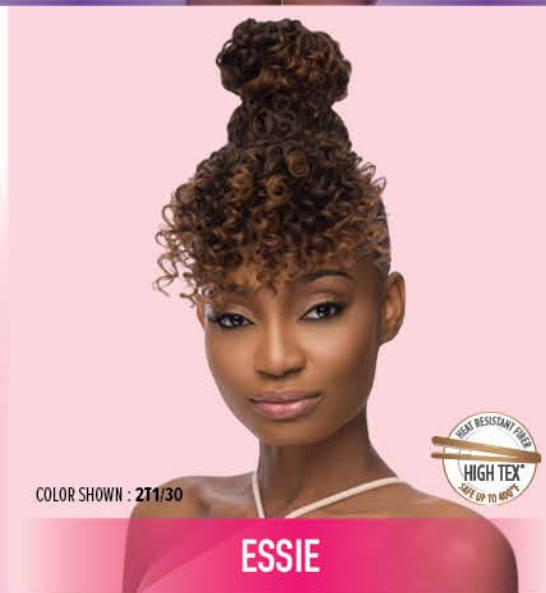

SPECIAL COLORS

AVAILABLE COLORS :
 1, 1B, 2, 613, 99J, 2T1/30, 2T1/425, DR425,
 DR2730, S1B/30, S4/27

Quick PONY Bang xpony

COLOR SHOWN : 2T1/27

SOLANO

COLOR SHOWN : 950

CYNDI

COLOR SHOWN : DR425

INGRID

COLOR SHOWN : S1B/30

KAYLA

COLOR SHOWN : 1B

NASHA

COLOR SHOWN : DR2730

ASTRID

Quick PONY Bang x bun