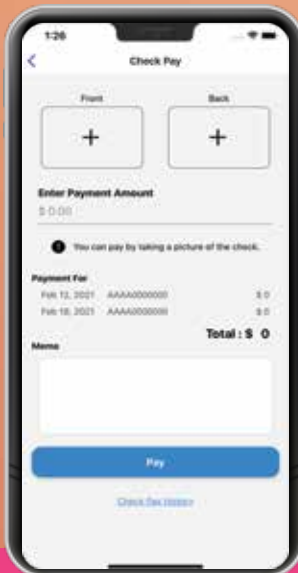

4. PAY BY CHECK

체크로 바로 결제