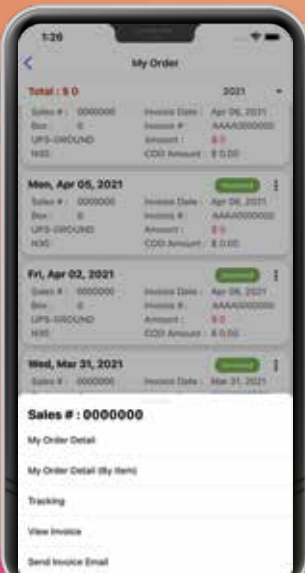

SPECIAL COLORS

HERE ARE THE KEY BENEFITS OF THIS APP

OUTRE 파트너 앱의 주요 기능

- 1 Check Order details, status & tracking info**
주문 내역과 처리 상황 확인 및 배송 트래킹
- 2 View Invoice, Receive Invoice Alert, Share Invoice copies with anyone by email**
인보이스 확인, 새 인보이스 알람, 이메일로 인보이스 바로 전송 및 공유
- 3 Search Statement & Pay by Check**
Statement 검색 & 체크 사진 찍어 올리기만 하면 바로 결제 가능
- 4 Browse through Outre Newsletter**
Outre 뉴스레터 열람
- 5 Search an item by Code, Name, Barcode scan**
아이템 코드, 이름 그리고 바코드 스캔으로 손쉬운 물건 검색
- 6 Check Return details and status**
리턴 확인과 처리 상황 확인
- 7 Manage multiple retail locations separately**
각각의 체인 스토어 따로 관리

...And much more!

1. CHECK ORDER STATUS

주문 처리 상황 확인

2. VIEW ORDER DETAILS

주문 내역 확인

3. SHARE INVOICE COPIES

인보이스 바로 전송 및 공유

4. PAY BY CHECK