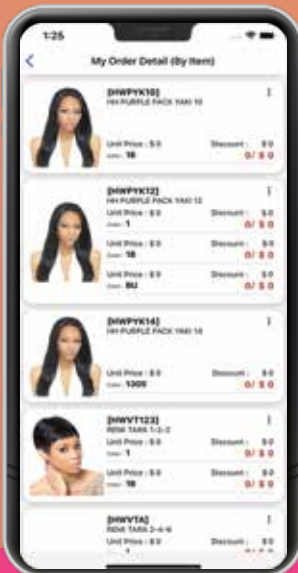

SPECIAL COLORS

HERE ARE THE KEY BENEFITS OF THIS APP

OUTRE 파트너 앱의 주요 기능

- 1 Check Order details, status & tracking info**
주문 내역과 처리 상황 확인 및 배송 트래킹
- 2 View Invoice, Receive Invoice Alert, Share Invoice copies with anyone by email**
인보이스 확인, 새 인보이스 알람, 이메일로 인보이스 바로 전송 및 공유
- 3 Search Statement & Pay by Check**
Statement 검색 & 체크 사진 찍어 올리기만 하면 바로 결제 가능
- 4 Browse through Outre Newsletter**
Outre 뉴스레터 열람
- 5 Search an item by Code, Name, Barcode scan**
아이템 코드, 이름 그리고 바코드 스캔으로 손쉬운 물건 검색
- 6 Check Return details and status**
리턴 확인과 처리 상황 확인
- 7 Manage multiple retail locations separately**
각각의 체인 스토어 따로 관리

...And much more!

1. CHECK ORDER STATUS

주문 처리 상황 확인

2. VIEW ORDER DETAILS

주문 내역 확인

3. SHARE INVOICE COPIES

인보이스 바로 전송 및 공유

4. PAY BY CHECK