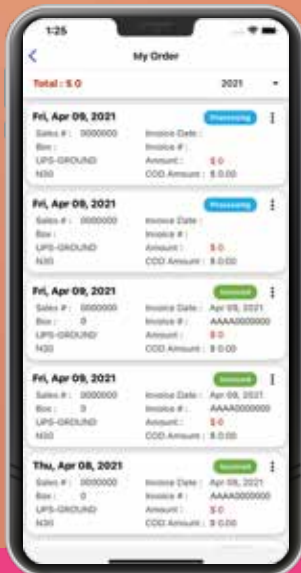

HERE ARE THE KEY BENEFITS OF THIS APP

OUTRE 파트너 앱의 주요 기능

1. **1 Check Order details, status & tracking info**
   주문 내역과 처리 상황 확인 및 배송 트래킹
2. **2 View Invoice, Receive Invoice Alert, Share Invoice copies with anyone by email**
   인보이스 확인, 새 인보이스 알람, 이메일로 인보이스 바로 전송 및 공유
3. **3 Search Statement & Pay by Check**
   Statement 검색 & 체크 사진 찍어 올리기만 하면 바로 결제 가능
4. **4 Browse through Outre Newsletter**
   Outre 뉴스레터 열람
5. **5 Search an item by Code, Name, Barcode scan**
   아이템 코드, 이름 그리고 바코드 스캔으로 손쉬운 물건 검색
6. **6 Check Return details and status**
   리턴 확인과 처리 상황 확인
7. **7 Manage multiple retail locations separately**
   각각의 체인 스토어 따로 관리

...And much more!

1. CHECK ORDER STATUS

주문 처리 상황 확인