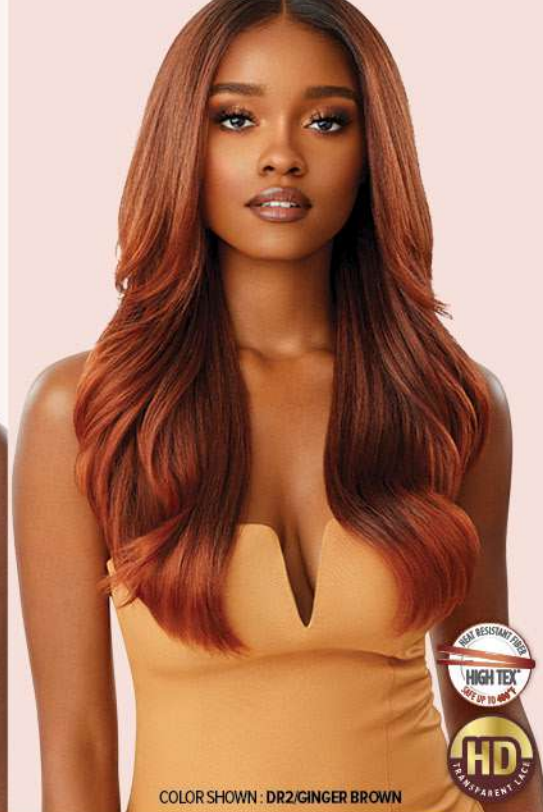

COLOR SHOWN : 1B

HARPER 22"

COLOR SHOWN : DR CHOCOLATE SWIRL

HERMINIA 16"

COLOR SHOWN : DRFF HAZELNUT

ISABELLA 12"

COLOR SHOWN : DR2/GINGER BROWN

KAMIYAH 22"