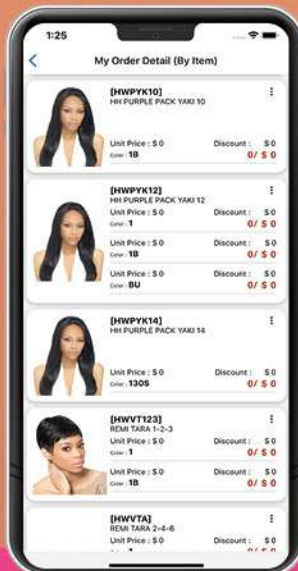

- 1, 1B, 2, DR GINGER BROWN, DR2/CHOCOLATE SWIRL, DR2/GOLDEN AMBER, DR4/GOLDEN HONEY BLONDE, DR4/HONEY BROWN, DRFF RED VELVET

SPECIAL COLORS

HERE ARE THE KEY BENEFITS OF THIS APP

OUTRE 파트너 앱의 주요 기능

- 1 Check Order details, status & tracking info**
주문 내역과 처리 상황 확인 및 배송 트래킹
- 2 View Invoice, Receive Invoice Alert, Share Invoice copies with anyone by email**
인보이스 확인, 새 인보이스 알람, 이메일로 인보이스 바로 전송 및 공유
- 3 Search Statement & Pay by Check**
Statement 검색 & 체크 사진 찍어 올리기만 하면 바로 결제 가능
- 4 Browse through Outre Newsletter**
Outre 뉴스레터 열람
- 5 Search an item by Code, Name, Barcode scan**
아이템 코드, 이름 그리고 바코드 스캔으로 손쉬운 물건 검색
- 6 Check Return details and status**
리턴 확인과 처리 상황 확인
- 7 Manage multiple retail locations separately**
각각의 체인 스토어 따로 관리

...And much more!

MANAGE YOUR OUTRE ACCOUNT THE EASY WAY!

Outre is introducing its first APP for retail customers.

이보다 더 쉬울수는 없다, 이보다 더 편리할수도 없다!
OUTRE 파트너 앱을 소개 합니다!

1. CHECK ORDER STATUS 주문 처리 상황 확인

2. VIEW ORDER DETAILS 주문 내역 확인