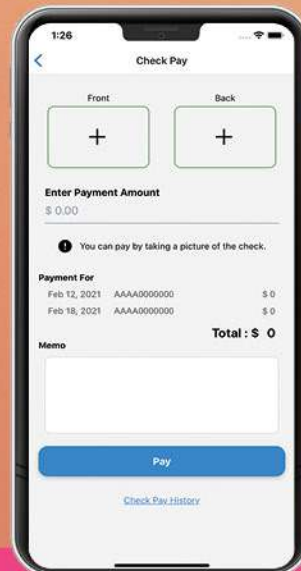

4. PAY BY CHECK 체크로 바로 결제

HOW TO INSTALL : CONTACT YOUR OUTRE SALESPERSON TODAY!

“앗! 설치는 하셨는데 작동이 안되신다고요?”
앱 설치 및 질문은 담당 영업사원에게 지금 바로 전화 주세요.