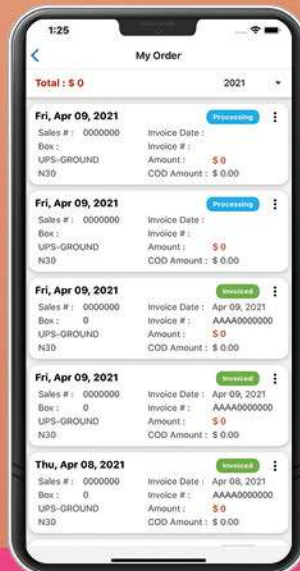

- 1, 1B, 2, DR GINGER BROWN, DR2/CHOCOLATE SWIRL, DR2/GOLDEN AMBER, DR4/GOLDEN HONEY BLONDE, DR4/HONEY BROWN, DRFF RED VELVET

SPECIAL COLORS

HERE ARE THE KEY BENEFITS OF THIS APP

OUTRE 파트너 앱의 주요 기능

- 1 Check Order details, status & tracking info**
주문 내역과 처리 상황 확인 및 배송 트래킹
- 2 View Invoice, Receive Invoice Alert, Share Invoice copies with anyone by email**
인보이스 확인, 새 인보이스 알람, 이메일로 인보이스 바로 전송 및 공유
- 3 Search Statement & Pay by Check**
Statement 검색 & 체크 사진 찍어 올리기만 하면 바로 결제 가능
- 4 Browse through Outre Newsletter**
Outre 뉴스레터 열람
- 5 Search an item by Code, Name, Barcode scan**
아이템 코드, 이름 그리고 바코드 스캔으로 손쉬운 물건 검색
- 6 Check Return details and status**
리턴 확인과 처리 상황 확인
- 7 Manage multiple retail locations separately**
각각의 체인 스토어 따로 관리

...And much more!

MANAGE YOUR OUTRE ACCOUNT THE EASY WAY!

Outre is introducing its first APP for retail customers.

이보다 더 쉬울수는 없다, 이보다 더 편리할수도 없다!
OUTRE 파트너 앱을 소개 합니다!

1. CHECK ORDER STATUS 주문 처리 상황 확인

2. VIEW ORDER DETAILS 주문 내역 확인