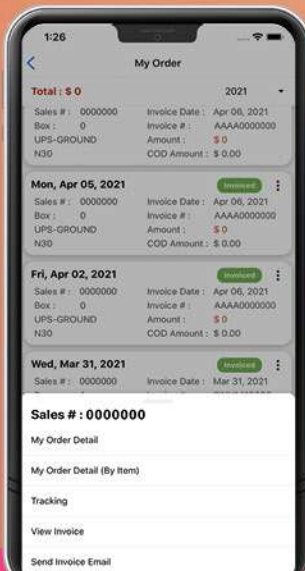

3. SHARE INVOICE COPIES 인보이스바로 전송 및 공유