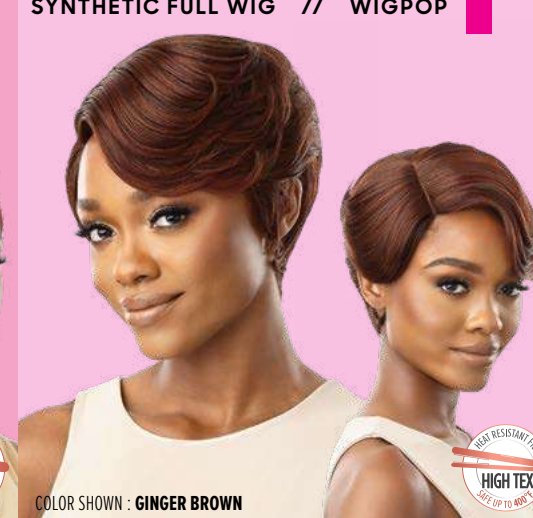

COLOR SHOWN : GINGER BROWN

NIA