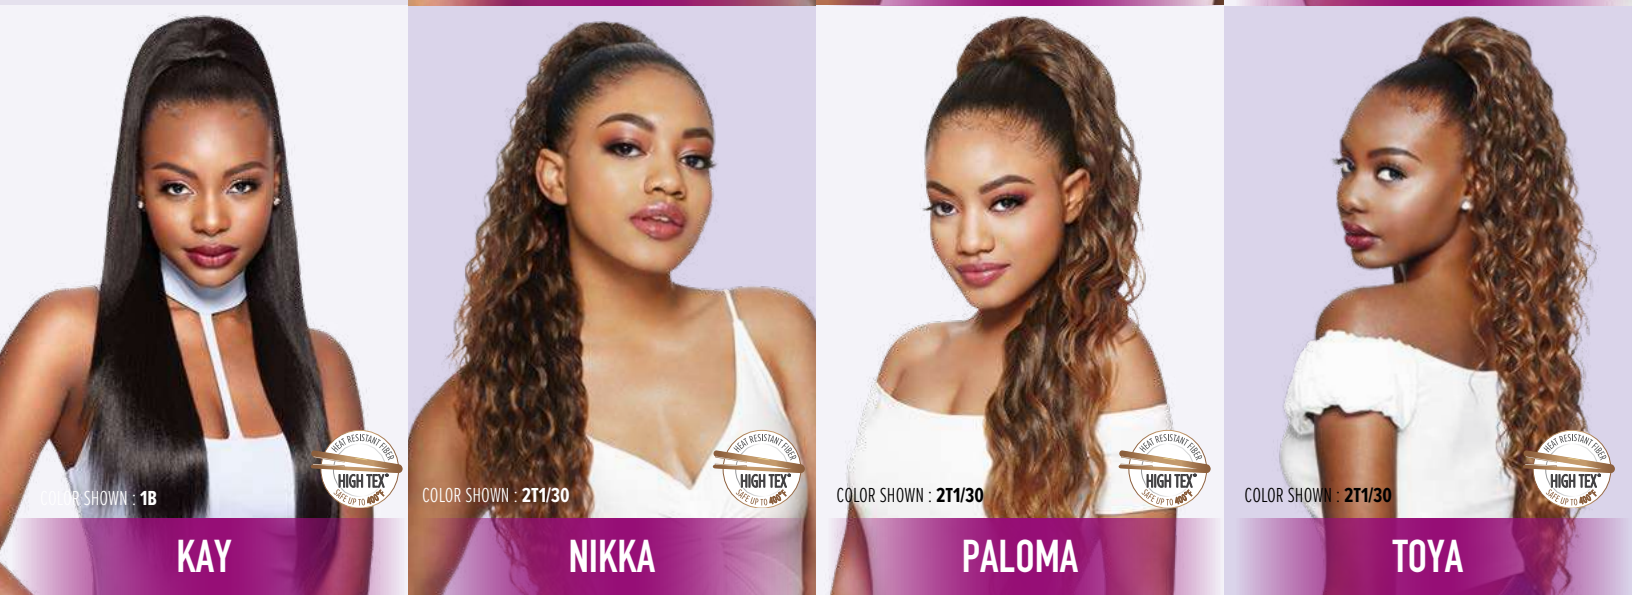

AFRO PUFF XL

COLOR SHOWN : DR2/CINNAMON SPICE

NEESHA BODY 16"

COLOR SHOWN : DR2/HAZELNUT

NEESHA BODY WAVE 18"

COLOR SHOWN : DR HAZELNUT BROWN

BEACH WAVE 28"

COLOR SHOWN : 1B