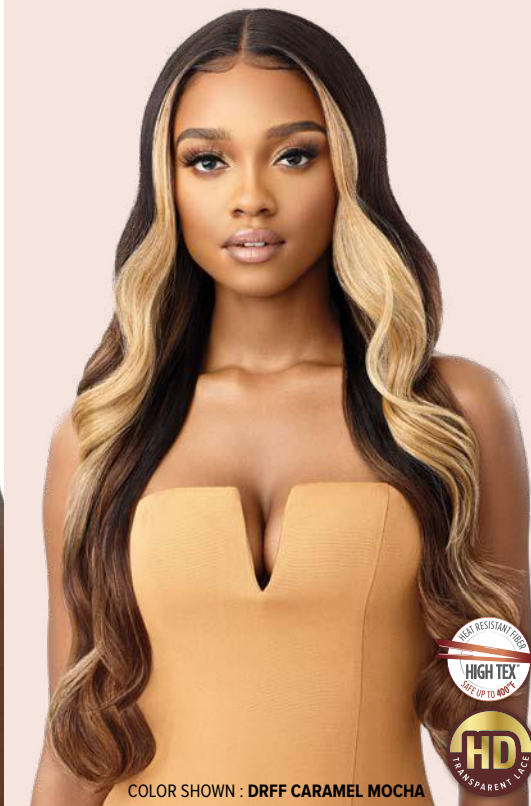

COLOR SHOWN : DRFF2/GINGER BROWN

**LUELLEN 14"**

COLOR SHOWN : DRFF CARAMEL MOCHA

**MANUELLA 28"**

COLOR SHOWN : DRFF GOLDEN AMBER

**MARIELLA 18"**

COLOR SHOWN : DR2/CINNAMON WINE

**NATALIA 24"**