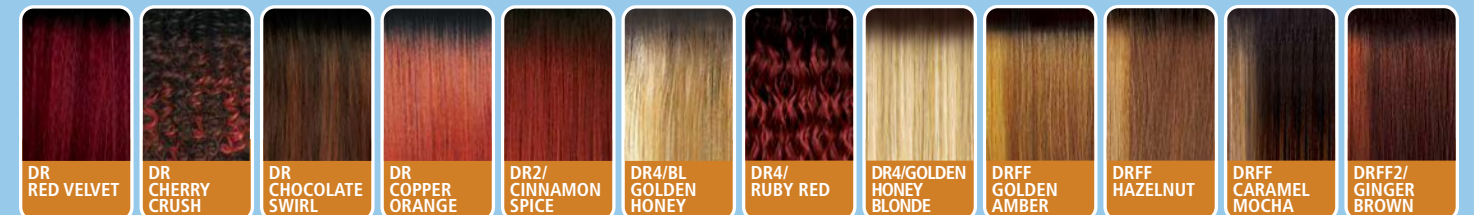

SPECIAL COLORS