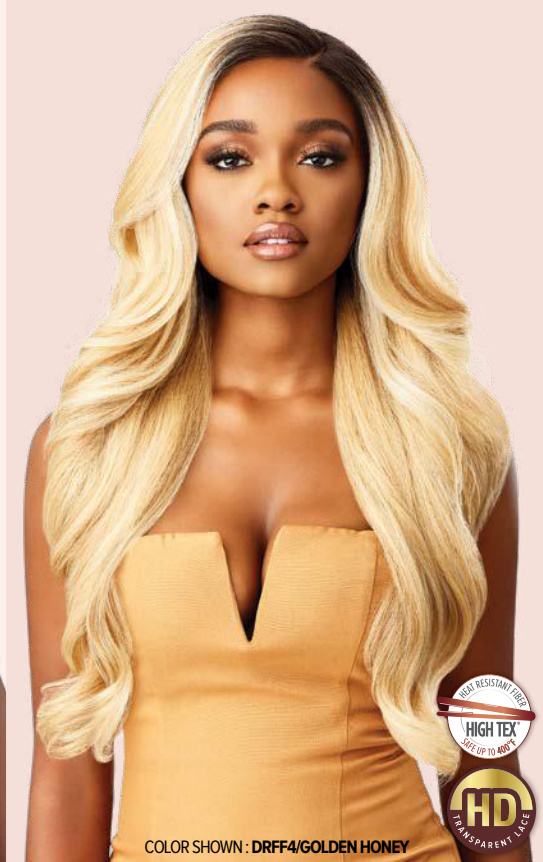

COLOR SHOWN : DR4/COPPER GOLD

**KARMINA 20"**

COLOR SHOWN : DR2/GINGER BROWN

**KATIANA 26"**

COLOR SHOWN : DR CHOCOLATE CREAM

**JENNI 16"**

COLOR SHOWN : DRFF2/GINGER BROWN

**KALLARA 34"**