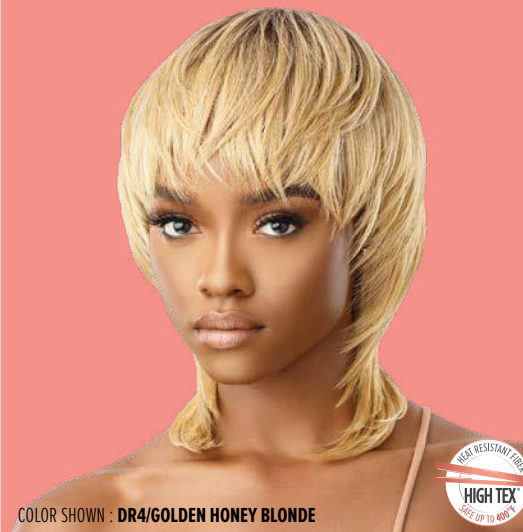

FIDELIA

FRANCINE

GABBY

JASMIYAH 20

JIA

JOSETTE

COLOR SHOWN : DR4/GOLDEN HONEY BLONDE

COLOR SHOWN : FT1B/30