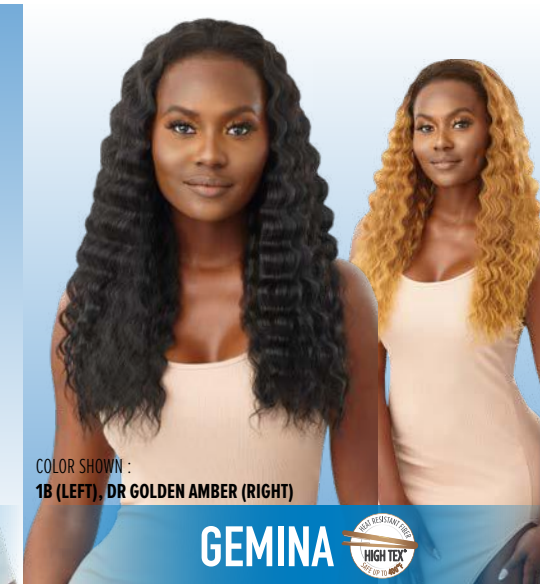

**ESTHER**

COLOR SHOWN : 1B (LEFT), DR GOLDEN AMBER (RIGHT)

**GEMINA**

COLOR SHOWN : TH3027

**JEWELRY**

COLOR SHOWN : 1B

**ANNIE**

COLOR SHOWN : S1B/30